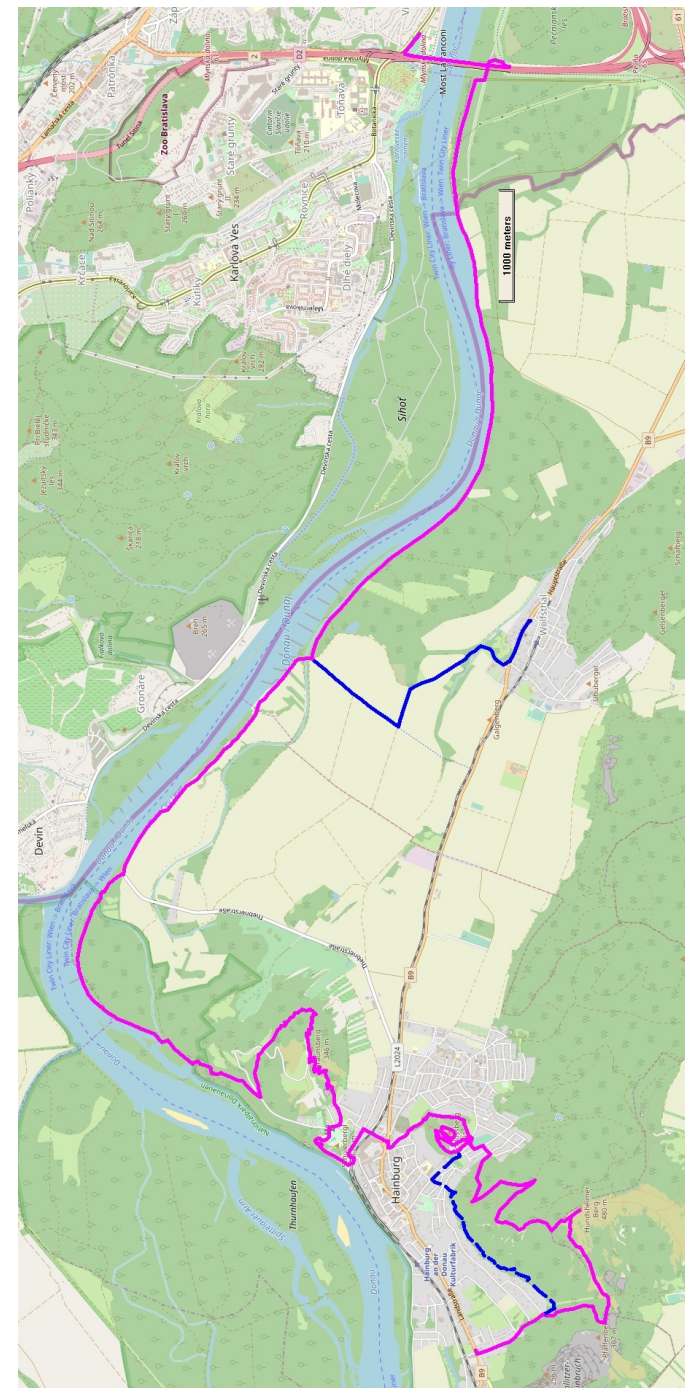

SCHEINGENTOUR

Hainburg/Donau - Bratislava

27 km/600m

24 km/400m

19,5 km/600m

16,5 km/400 m

16.12.2023

PROPOZÍCIE

Organizátor: Klub turistov Breza Bratislava
Klub bratislavských turistov

Kontaktná osoba:

Miloslav Kubla tel.: +421903151609

Termín: 16.12.2023 (sobota)
štart 8:00 hod

Východzie miesto: Hainburg/Donau,
Pfaffenbergweg

Cieľ: Bratislava, Lafranconi MHD

Trasa: Hainburg/Donau. - Hundsheimerberg –
Schlossberg - Braunsberg - Jelení háj- Lanfranconi

Odchod autobusu 901 od Mosta SNP je 7:20 hod
na konečnú zastávku Pfaffenbergweg.
Cena lístka 2,50€/1,50€ zľavnený

Hainburg/Donau. - Hundsheimerberg – Schlossberg – Braunsberg – Lanfranconi - 27 km/600 m

Hainburg/Donau. – Schlossberg - Braunsberg - Jelení háj- Lanfranconi - 24 km/400 m

Hainburg/Donau. - Hundsheimerberg – Schlossberg – Braunsberg – Wolfsthal - 19,5 km/600 m